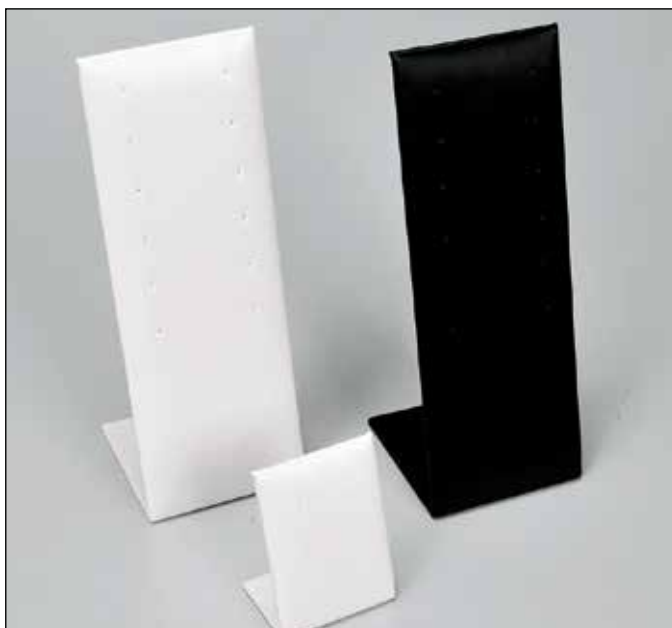

Cod. Art. 9026-E08

PER 2 PAIA ORECCHINI

CM 8,2 x 8,2 x 12

MISURE ESPOSITORI

base x profondità x altezza

SERIE ESPOSITORI SIMILPELLE SATIN

Colori disponibili: Bianco, Nero.
Colours available: White, Black.

Cod. Art. 9032-P4F