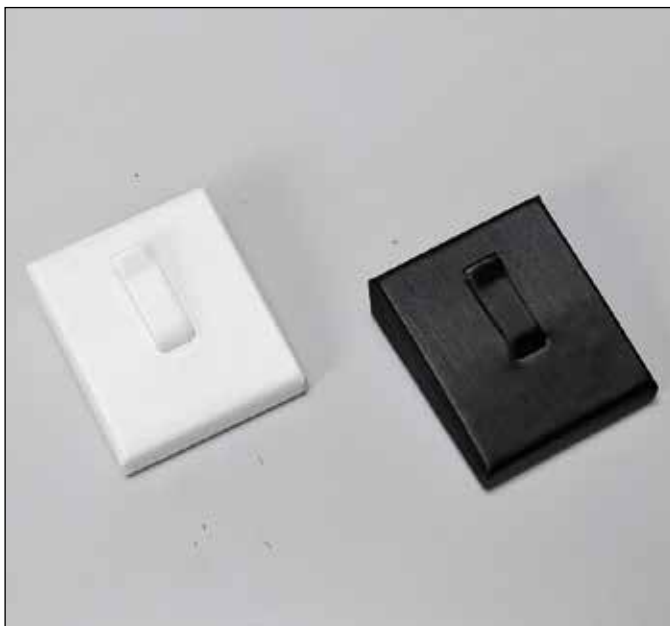

SERIE ESPOSITORI SIMILPELLE ECO

Colori disponibili: Bianco, Nero.
Colours available: White, Black.

Cod. Art. 9026-EA1

PER 1 ANELLO CM 4,1 x 7,2 x 4,6

MISURE ESPOSITORI

base x profondità x altezza

SERIE ESPOSITORI SIMILPELLE SATIN