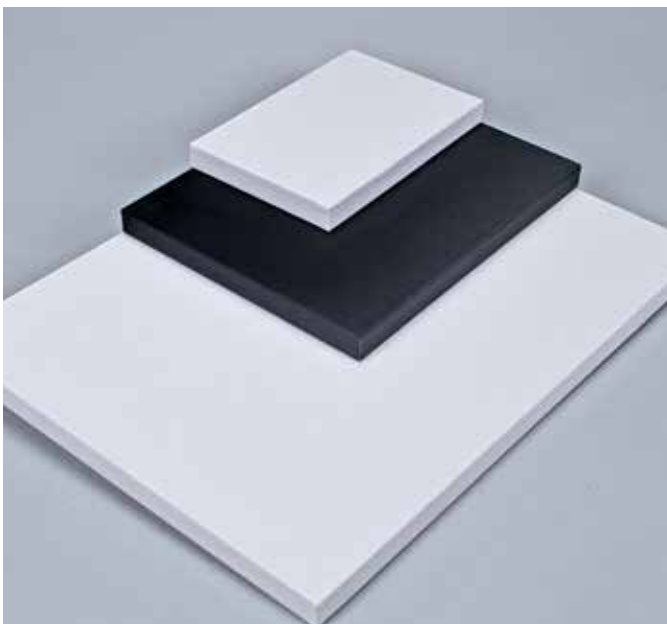

Cod. Art. 9026-EL29

COLLO MISURA UTILE 29 CM	CM 21 x 16 x 29

Cod. Art. 9032-BASI

TRIS DI BASI	DISPONIBILI ANCHE IN NERO
CM 40 x 30 - 20 x 25 - 18 x 12	ALTEZZA CM 1,8 CAD.

MISURE ESPOSITORI

base x profondità x altezza