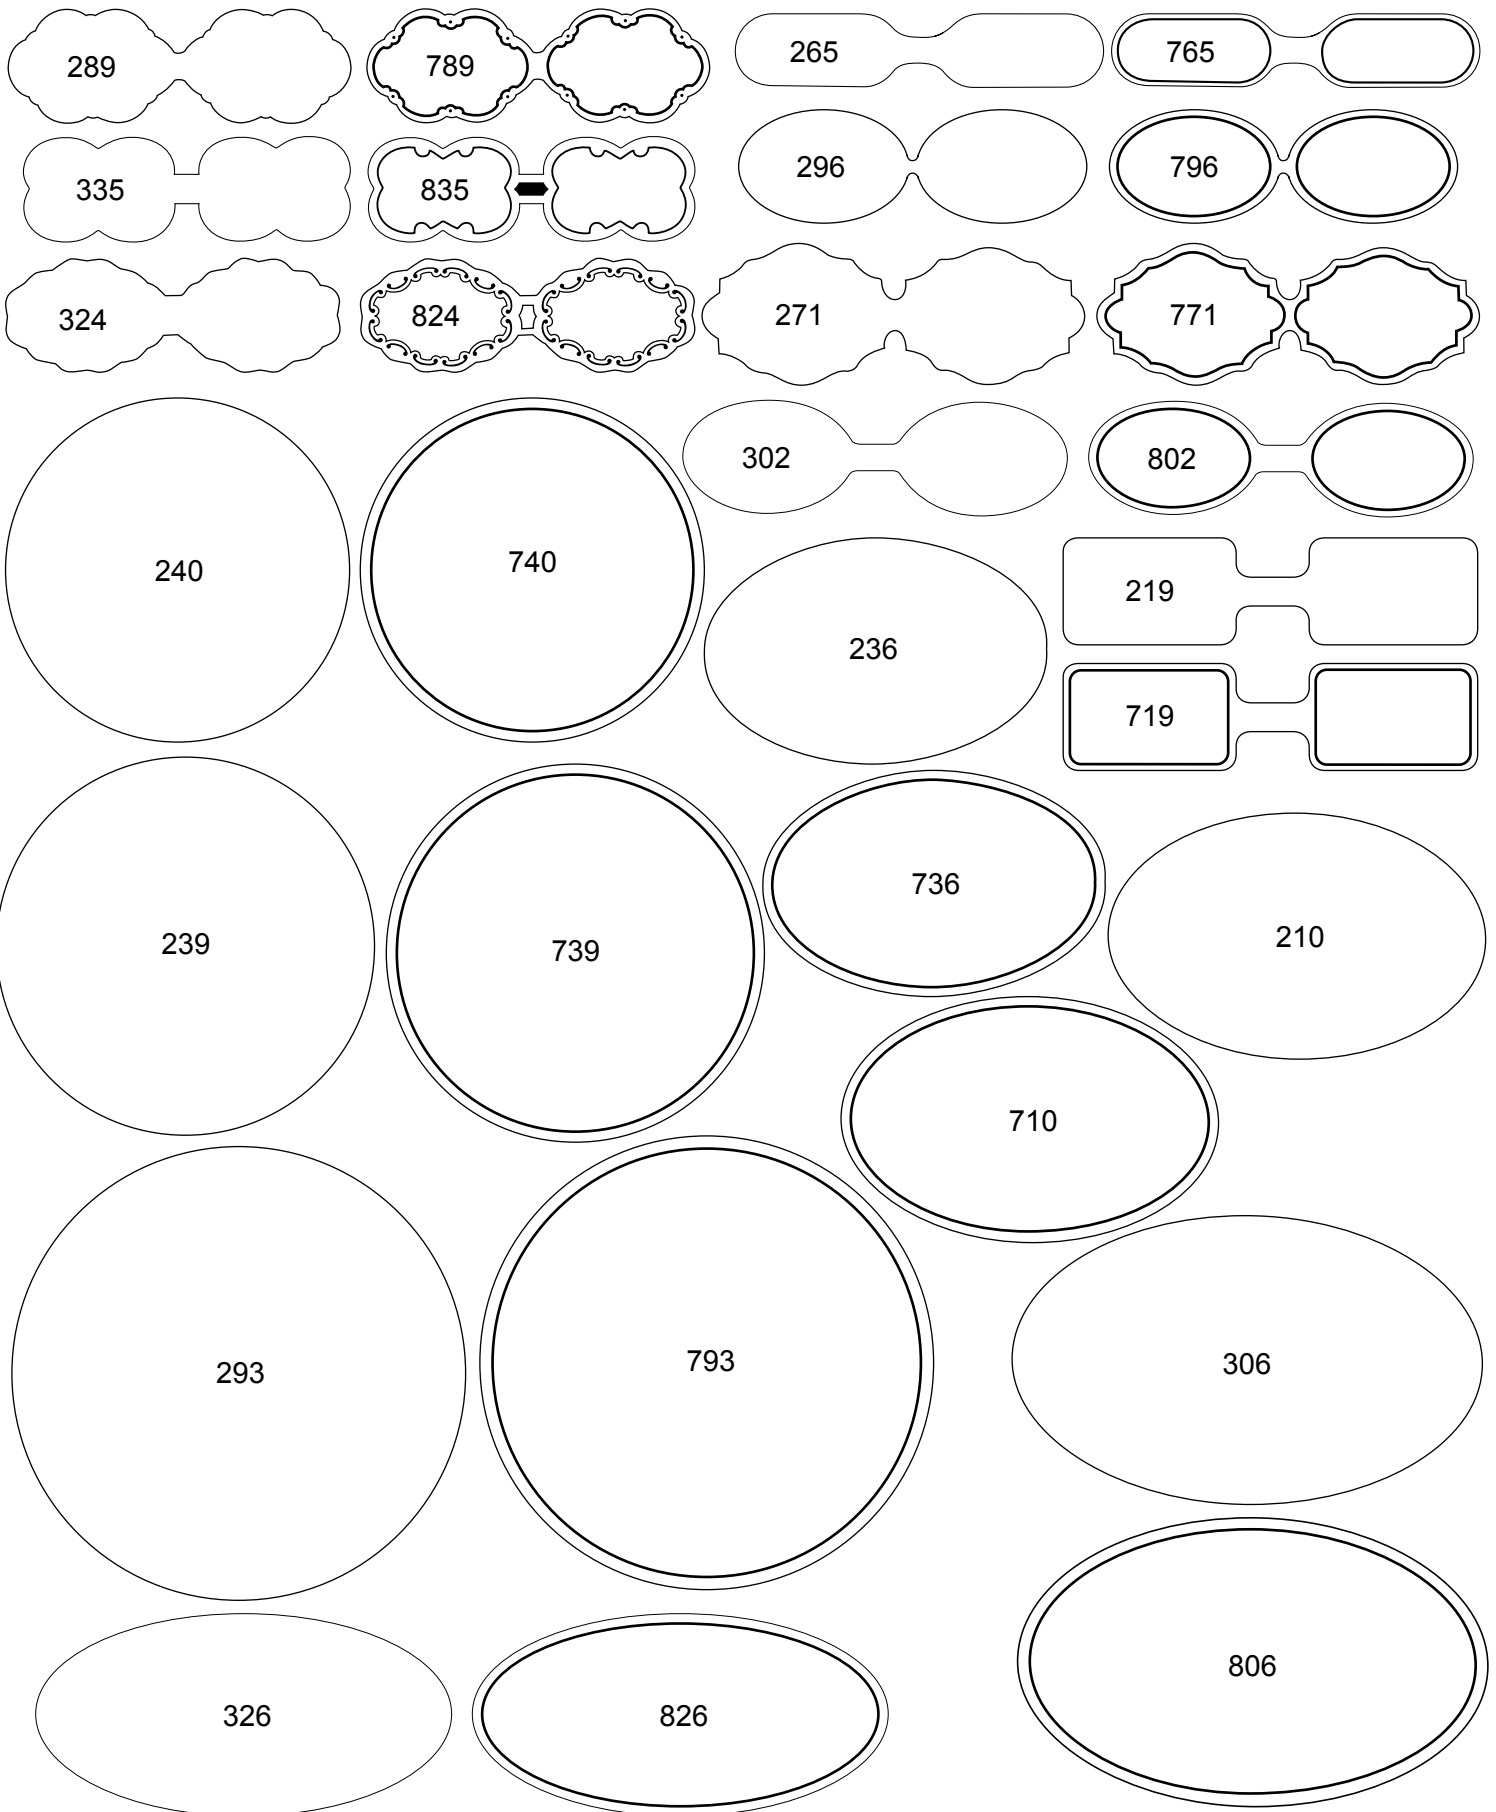

FUSTELLE DISPONIBILI PER ETICHETTE ADESIVE

Stampa a caldo e tipografica, con o senza bordino, sia negative che positive

**ATTENZIONE. STAMPARE FILE PDF SENZA RIDUZIONI MA CON DIMENSIONI EFFETTIVE
FOGLIO 5 - FASCIA PREZZO 2**